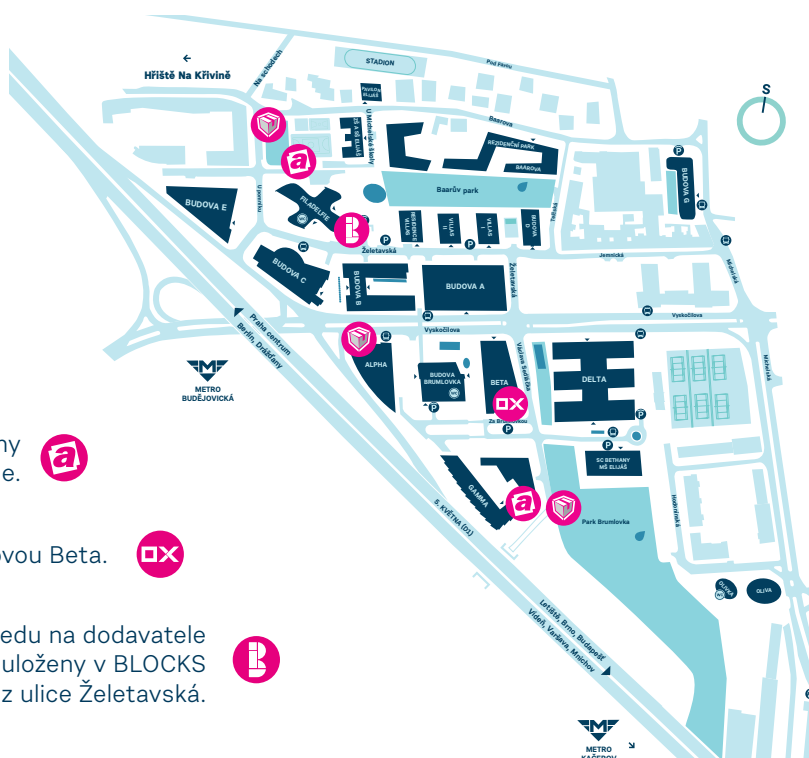

vedl k otevření ATC vedoucí klastru pro střední, jihovýchodní Evropu a Pobaltí společnosti Alcon Sergei Dubitski.

Výdejní a zásilková místa v lokalitě

Rádi objednáváte online a necháváte si zboží doručit do výdejních boxů? Na Brumlovce si můžete vybrat z celé řady doručovacích míst.

Z-BOX společnosti Zásilkovna naleznete v ulici Václava Sedláčka u budovy Gamma (O2) a v ulici U Pomníku u budovy ČEZ. Pobočka Zásilkovny je i v papírnictví Papýrek v budově Alpha.

ALZA BOX a samoobslužné výdejní místo Balíkovny najdete za budovou Gamma a Filadelfie.

OX Point je za budovou Beta.

Balíčky bez ohledu na dodavatele (Česká pošta, PPL a další) mohou být uloženy v BLOCKS v budově Filadelfie ve vstupu ke kancelářím z ulice Želetavská.

Brumlovka.

Aplikace Brumlovka